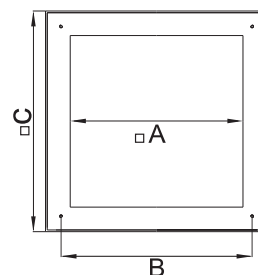

Крышный короб

Название	Артикул №
KSV 300-600	GVETFUC001
KSV 300-800	GVETFUC002
KSV 300-900	GVETFUC012
KSV 400-600	GVETFUC003
KSV 400-800	GVETFUC004
KSV 400-900	GVETFUC005
KSV 400-1000	GVETFUC006

Используется для монтажа крышных вентиляторов VSA, VSA EKO на плоской кровле. Изготавливается из оцинкованного металла. Внешняя поверхность покрашена в черный цвет (RAL 9005). Толщина изоляции 50 мм.

Размеры

Тип	Заявка	A, [мм]	B, [мм]	H, [мм]	C, [мм]
KSV 300/600	VSA 190L, VSA 190S, VSA 190 EKO	190	245	600	295
KSV 300/800		190	245	800	295
KSV 300/900		190	245	900	295
KSV 400/600	VSA 220S, VSA 220M, VSA 225L, VSA 250L, VSA 220 EKO, VSA 225 EKO, VSA 250 EKO	290	330	600	395
KSV 400/800		290	330	800	395
KSV 400/900		290	330	900	395
KSV 400/1000		290	330	1000	395