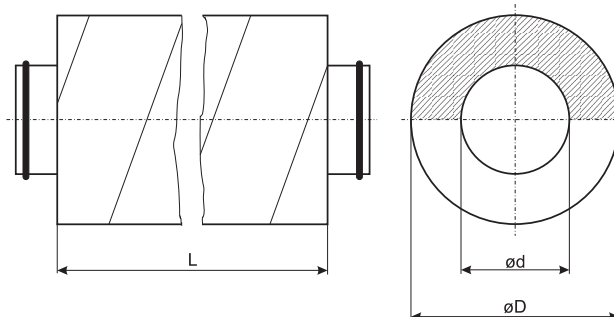

Круглый глушитель

Круглый глушитель. Хорошо подавляет шум, легко устанавливается в систему воздуховодов. При высоком уровне шума в системы круглых воздуховодов устанавливаются несколько глушителей. Корпус изготовлен из оцинкованной жестиной ленты, которая сворачивается в трубу SPIRO. Внутренняя стенка изготовлена из перфорированной листовой оцинкованной жести и заполнена звукоизолирующей каменной ватой. Звукоподавляющая часть в глушителях SAKS толще, чем в глушителях AKS.

Размеры

Тип	L, [мм]	ød, [мм]	øD, [мм]
AKS 100	300; 600; 900	100	200
AKS 125	300; 600; 900; 1000; 1200	125	200
AKS 160	600; 900; 1000; 1200	160	250
AKS 200	600; 900; 1000; 1200	200	315
AKS 250	600; 900; 1000; 1200	250	400
AKS 315	600; 900; 1000; 1200	315	500
AKS 400	900; 1000; 1200	400	630
AKS 500	900; 1000; 1200	500	630
AKS 630	900; 1000; 1200	630	800
AKS 800	900; 1000; 1200	800	1000
SAKS 100	300; 600; 900; 1000; 1200	100	315
SAKS 125	300; 600; 900; 1000; 1200	125	315
SAKS 160	300; 600; 900; 1000; 1200	160	400
SAKS 200	300; 600; 900; 1000; 1200	200	400
SAKS 250	300; 600; 900; 1000; 1200	250	500
SAKS 500	900; 1000; 1200	500	800

Вес					
Тип	Вес [кг]				
	300 мм	600 мм	900 мм	1000 мм	1200 мм
AKS 100	3,0	4,1	4,7	-	-
AKS 125	3,2	4,5	5,0	5,2	7,7
AKS 160	-	5,8	6,4	7,0	10,0
AKS 200	-	7,0	10,0	11,5	12,0
AKS 250	-	10,3	13,0	14,1	15,0
AKS 315	-	13,10	17,2	21,0	24,0
AKS 400	-	-	22,8	23,0	32,0
AKS 500	-	-	25,64	28,0	29,0
AKS 630	-	-	31,6	33,4	35,0
AKS 800	-	-	41,00	46,1	58,5
SAKS 100	2,1	4,2	6,3	7,0	8,4
SAKS 125	2,2	4,4	6,6	7,3	8,8
SAKS 160	3,3	5,6	9,2	10,2	12,2
SAKS 200	3,6	6,8	10,0	11,0	13,2
SAKS 250	4,1	8,2	12,4	13,8	16,6
SAKS 500	-	-	23,6	26,2	31,4